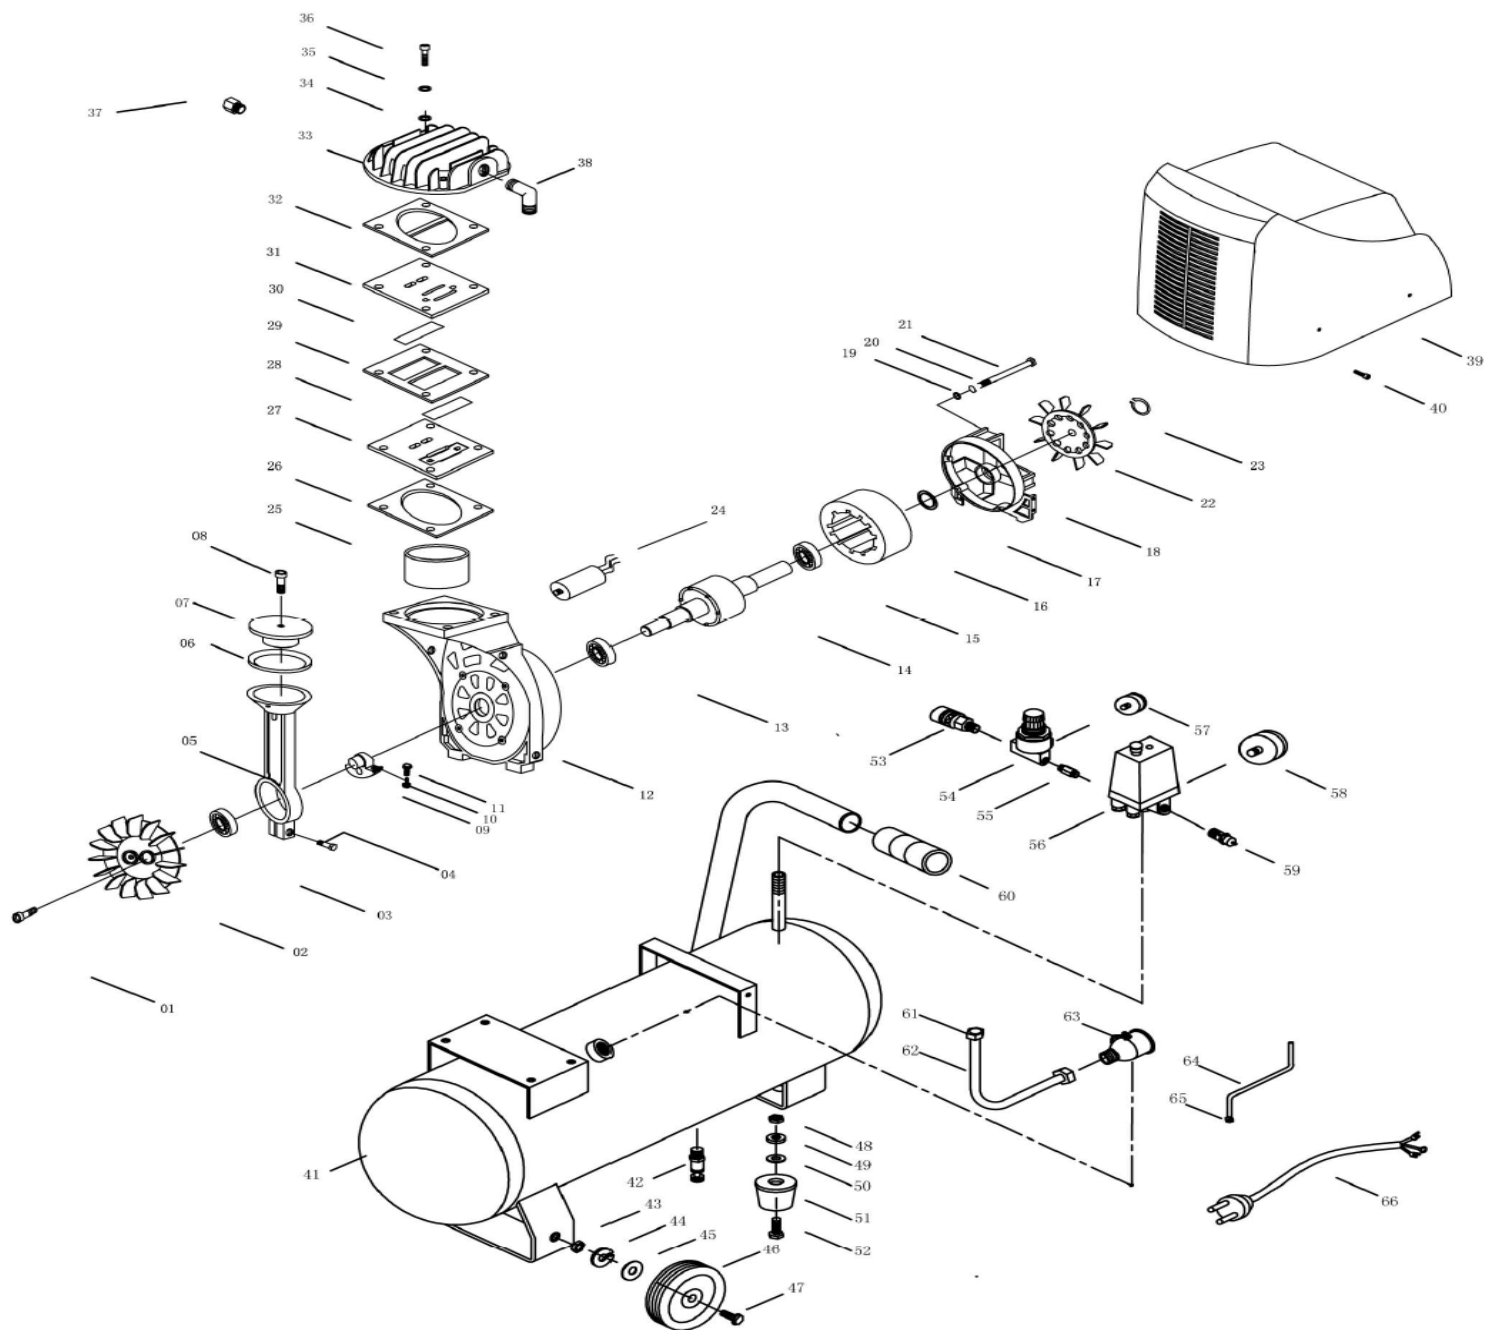

FUBAG Компрессор OL 231/24 CM2 (230 л/мин\_24л\_8бар\_1.5кВт) (29838376)

ПОЗИЦИИ	КОД	НАИМЕНОВАНИЕ
1	OF202401	БОЛТ
2	OF202402	ВЕНТИЛЯТОР
3	OF202403	ПОДШИПНИК
4	OF202404	БОЛТ
5	OF202405	ШАТУН
6	OF202406	КОЛЬЦО ПОРШНЕВОЕ
7	OF202407	ПЛАСТИНА ПРИЖИМНАЯ
8	OF202408	БОЛТ
9	OF202409	КОЛЕНВАЛ
10	OF202410	ГАЙКА
11	OF202411	БОЛТ
12	OF202412	КАРТЕР
13	OF202413	ПОДШИПНИК
14	OF202414	РОТОР
15	FLS02442	ПОДШИПНИК
16	FLS02441	СТАТОР

17	FLS02440	КОЛЬЦО УПЛОТНИТЕЛЬНОЕ
18	FLS02439	КРЫШКА СТАТОРА
19	FLS02433	ШАЙБА
20	FLS02434	ШАЙБА ГРОВЕРА
21	FLS02435	БОЛТ
22	FLS02438	ВЕНТИЛЯТОР
23	OF202423	КОЛЬЦО СТОПОРНОЕ
24	OF202424	КОНДЕНСАТОР
25	OF202425	ЦИЛИНДР
26	OF202426	ПРОКЛАДКА ЦИЛИНДРА НИЖНЯЯ
27	OF202427	ПЛАСТИНА КЛАПАННАЯ НИЖНЯЯ
28	OF202428	ПЛАСТИНА КЛАПАННАЯ
29	OF202429	ПРОКЛАДКА КЛАПАННОЙ ПЛАСТИНЫ
30	OF202430	ПЛАСТИНА КЛАПАННАЯ
31	OF202431	ПЛАСТИНА КЛАПАННАЯ ВЕРХНЯЯ
32	OF202432	ПРОКЛАДКА КРЫШКИ ГОЛОВКИ ЦИЛИНДРА
33	OF202433	КРЫШКА ЦИЛИНДРА
34	OF202434	ШАЙБА ПЛОСКАЯ
35	OF202435	ШАЙБА ГРОВЕРА
36	OF202436	БОЛТ
37	OF202437	ВОЗДУШНЫЙ ФИЛЬТР
38	FLS02427	ФИТИНГ УГЛОВОЙ
39	OF202439	КОЖУХ
40	OF202440	ВИНТ
41	OF202441	РЕСИВЕР
42	FLS02452	КРАН СЛИВА КОНДЕНСАТА
43	OF202443	ГАЙКА
44	OF202444	ШАЙБА ГРОВЕРА
45	OF202445	ШАЙБА
46	OF202446	КОЛЕСО 5"
47	OF202447	БОЛТ КОЛЕСА
48	FLS02457	ГАЙКА
49	FLS02456	ШАЙБА ГРОВЕРА
50	FLS02455	ШАЙБА
51	FLS02454	ОПОРА
52	FLS02453	БОЛТ ОПОРЫ
53	FLS02464	БЫСТРОРАЗЪЕМНОЕ СОЕДИНЕНИЕ
54	FLS02463	РЕДУКТОР
55	FLS02462	СОЕДИНЕНИЕ РЕЗЬБОВОЕ
56	FLS02460	РЕЛЕ ДАВЛЕНИЯ
57	FLS02465	МАНОМЕТР (40 ММ)
58	FLS02461	МАНОМЕТР (50 ММ)
59	FLS02459	КЛАПАН ПРЕДОХРАНИТЕЛЬНЫЙ
60	FLS02458	РУЧКА
61	OF202461	ГАЙКА ТРУБКИ
62	OF202462	ТРУБКА НАГНЕТАТЕЛЬНАЯ
63	FLS02468	КЛАПАН ОБРАТНЫЙ
64	OF202464	ТРУБКА РАЗГРУЗОЧНАЯ
65	OF202465	ГАЙКА РАЗГРУЗОЧНОЙ ТРУБКИ
66	FLS02471	КАБЕЛЬ СЕТЕВОЙ